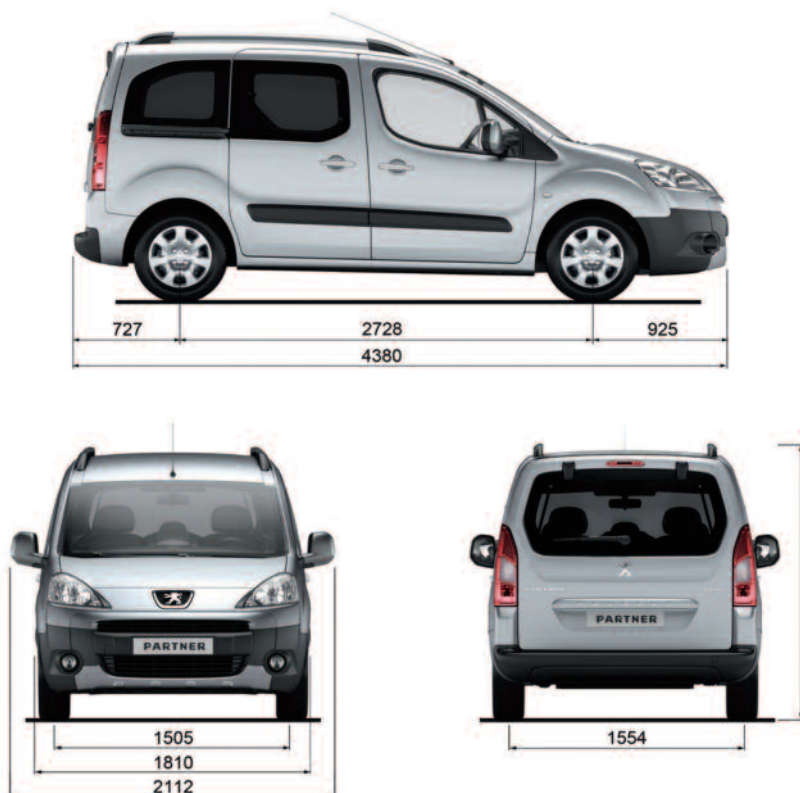

SÉRIOVÁ VÝBAVA

HAPPY FAMILY

ROZMERY