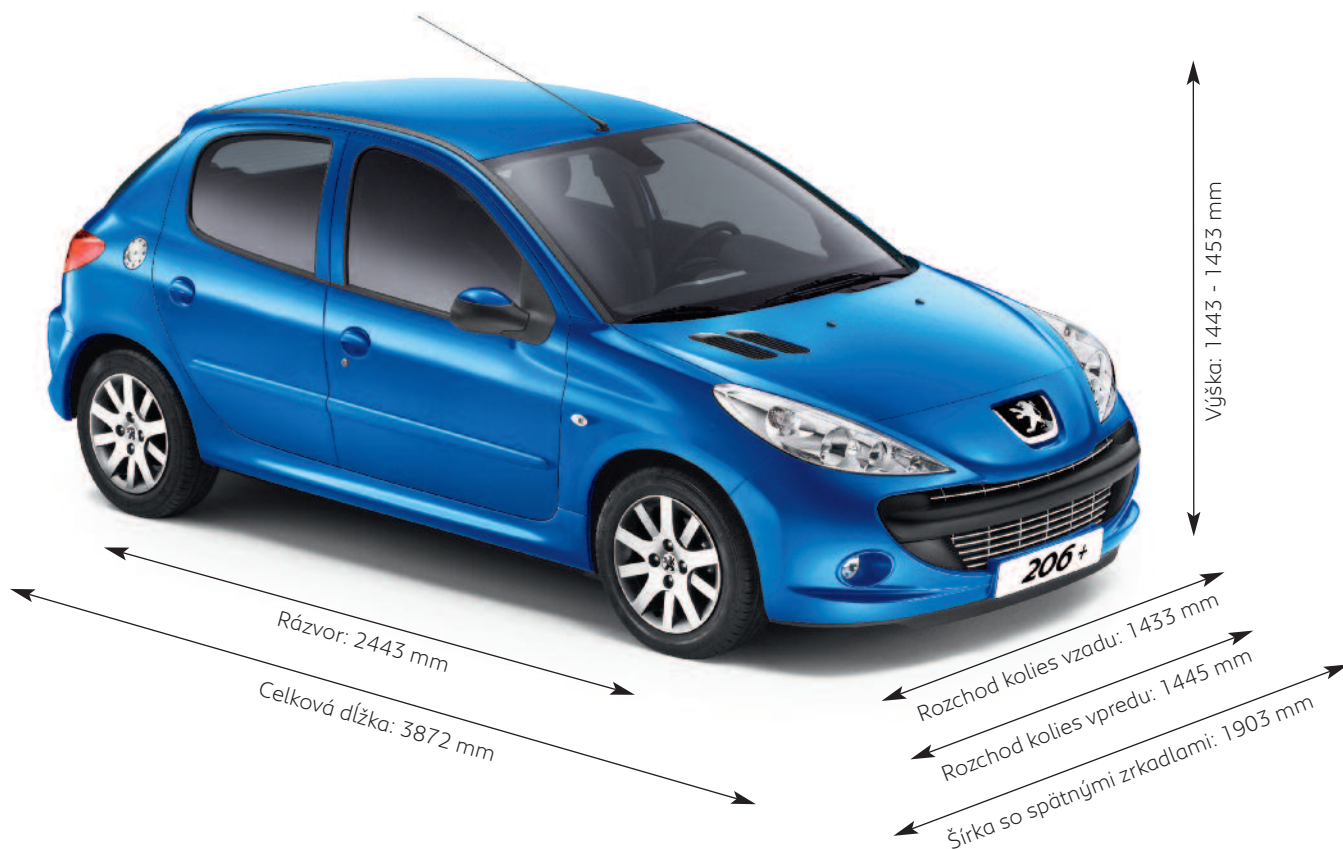

* Viac informácií získate od svojho predajcu.

KRYTY KOLIES A HLINÍKOVÉ DISKY

Kryty kolies 14" Spa

Hliníkové disky kolies 15" Interlagos

206+

ROZMERY

FARBY

Sivá Aluminium - metalická