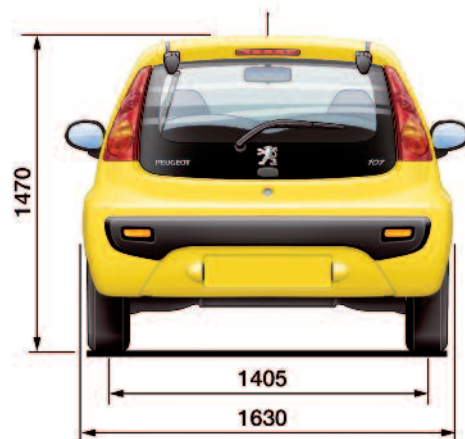

BENZÍNOVÉ MOTORY

		1.0l 68 k	1.0l 68 k
MOTOR	Prevodovka	EURO 5 manuálna 5 st.	EURO 5 2 tronic
	Zdvihový objem (cm³)	998	998
	Výkon motora kW (k) pri ot./min.	50 (68) / 6 000	50 (68) / 6 000
	Točivý moment (Nm) pri ot./min.	93 / 3 600	93 / 3 600
	Pneumatiky	155/65 R14	155/65 R14
VÝKON	Maximálna rýchlosť (km/h)	157	157
	Zrýchlenie z 0 - 100 km/h (s)	13,7	14,0
	1000 m s pevným štartom (s)	35,5	35,6
SPOTERBA	Mestská premávka (l/100 km)	5,4	5,5
	Mimomestská premávka (l/100 km)	4,0	4,0
	Kombinovaná premávka (l/100 km)	4,5	4,6
	CO₂ (g/km)	103	105
	Objem nádrže (l)	35	35
OBJEM	Objem batožinového priestoru (dm³) s nesklopenými zadnými sedadlami	199	
	Objem batožinového priestoru so sklopenými zadnými sedadlami (dm³)	751	
ROZMERY	Celková dĺžka (mm)	3 430	
	Šírka karosérie (mm)	1 855	
	Výška (mm)	1 470	
	Rázvor (mm)	2 340	

2 tronic - manuálna robotizovaná 5 stupňová prevodovka