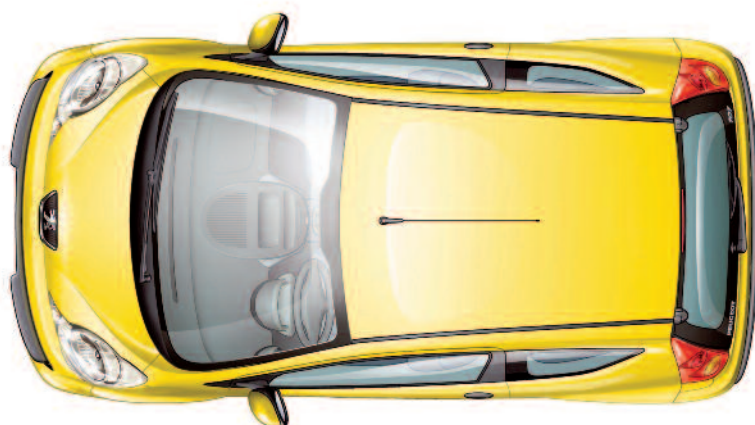

BENZÍNOVÉ MOTORY

		1.0l 68 k	1.0l 68 k
MOTOR	Prevodovka	EURO 5 manuálna 5 st.	EURO 5 2 tronic
	Zdvihový objem (cm³)	998	998
	Výkon motora kW (k) pri ot./min.	50 (68) / 6 000	50 (68) / 6 000
	Točivý moment (Nm) pri ot./min.	93 / 3 600	93 / 3 600
	Pneumatiky	155/65 R14	155/65 R14
VÝKON	Maximálna rýchlosť (km/h)	157	157
	Zrýchlenie z 0 - 100 km/h (s)	13,7	14,0
	1000 m s pevným štartom (s)	35,5	35,6
SPOTERBA	Mestská premávka (l/100 km)	5,4	5,5
	Mimomestská premávka (l/100 km)	4,0	4,0
	Kombinovaná premávka (l/100 km)	4,5	4,6
	CO₂ (g/km)	103	105
	Objem nádrže (l)	35	35
OBJEM	Objem batožinového priestoru (dm³) s nesklopenými zadnými sedadlami	199	
	Objem batožinového priestoru so sklopenými zadnými sedadlami (dm³)	751	
ROZMERY	Celková dĺžka (mm)	3 430	
	Šírka karosérie (mm)	1 855	
	Výška (mm)	1 470	
	Rázvor (mm)	2 340	

2 tronic - manuálna robotizovaná 5 stupňová prevodovka