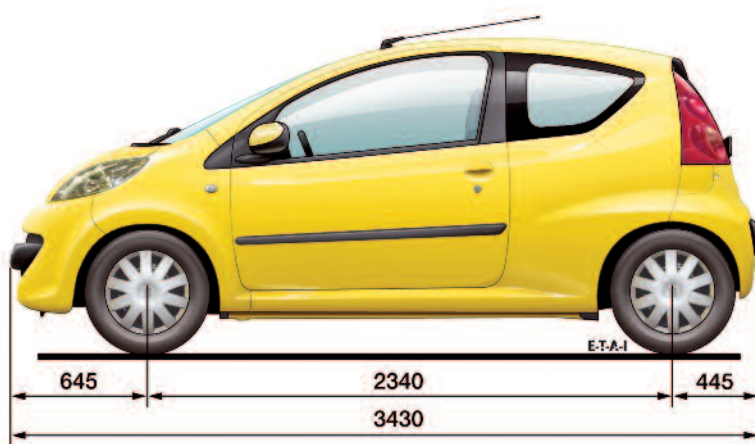

BENZÍNOVÉ MOTORY

		1.0l 68 k	1.0l 68 k
MOTOR	Prevodovka	EURO 5 manuálna 5 st.	EURO 5 2 tronic
	Zdvihový objem (cm³)	998	998
	Výkon motora kW (k) pri ot./min.	50 (68) / 6 000	50 (68) / 6 000
	Točivý moment (Nm) pri ot./min.	93 / 3 600	93 / 3 600
	Pneumatiky	155/65 R14	155/65 R14
VÝKON	Maximálna rýchlosť (km/h)	157	157
	Zrýchlenie z 0 - 100 km/h (s)	13,7	14,0
	1000 m s pevným štartom (s)	35,5	35,6
SPOTERBA	Mestská premávka (l/100 km)	5,4	5,5
	Mimomestská premávka (l/100 km)	4,0	4,0
	Kombinovaná premávka (l/100 km)	4,5	4,6
	CO₂ (g/km)	103	105
	Objem nádrže (l)	35	35
OBJEM	Objem batožinového priestoru (dm³) s nesklopenými zadnými sedadlami	199	
	Objem batožinového priestoru so sklopenými zadnými sedadlami (dm³)	751	
ROZMERY	Celková dĺžka (mm)	3 430	
	Šírka karosérie (mm)	1 855	
	Výška (mm)	1 470	
	Rázvor (mm)	2 340	

2 tronic - manuálna robotizovaná 5 stupňová prevodovka